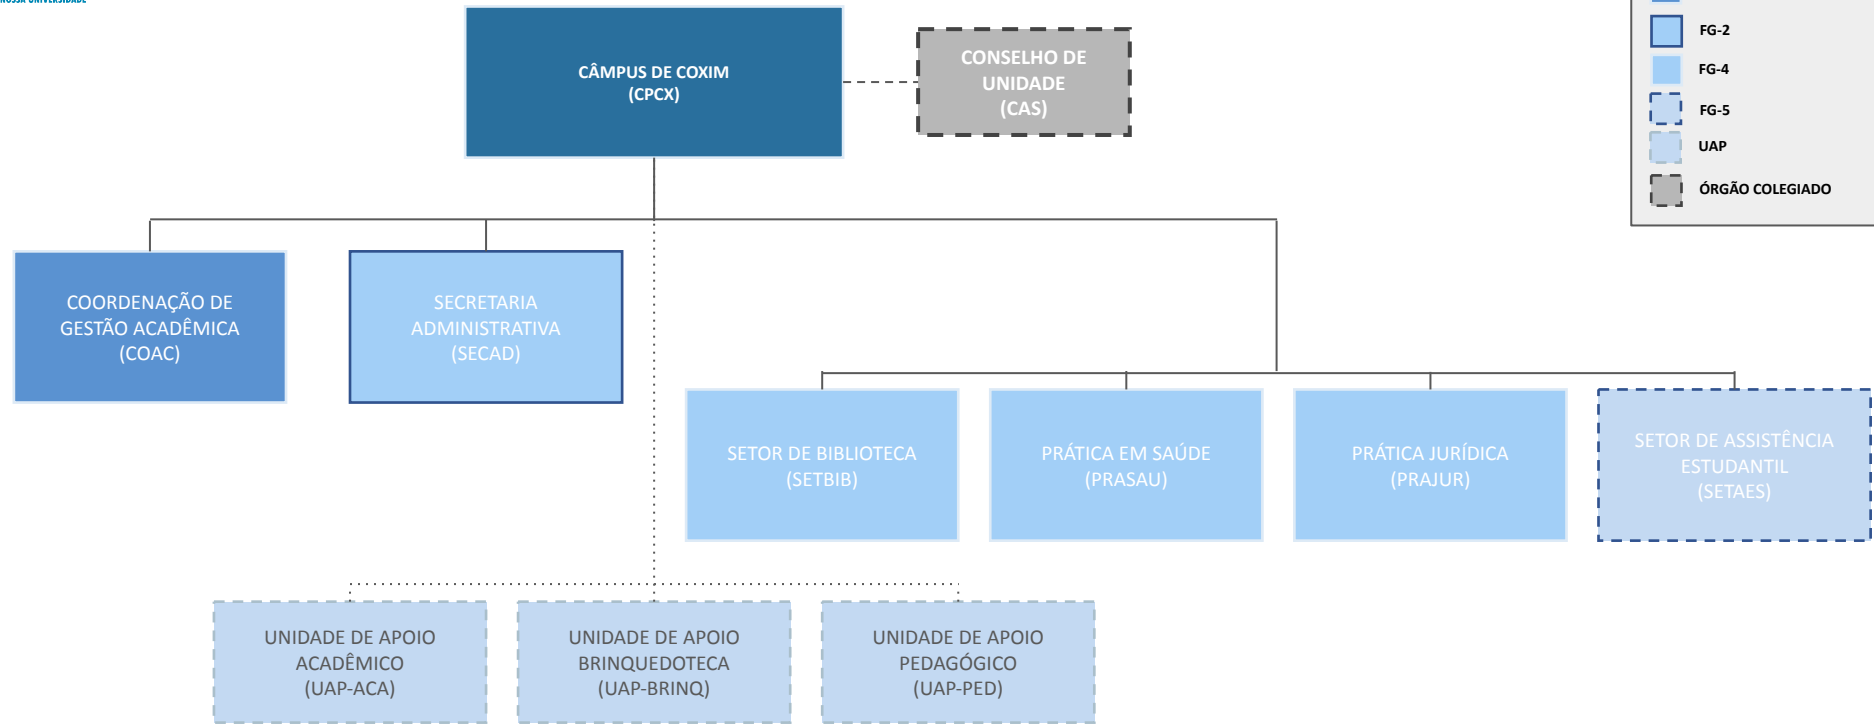

**DIRETORIA DE PLANEJAMENTO E GESTÃO
ACADÊMICA
(DIGAC)**

SECRETARIA DE ACESSO À
INFORMAÇÃO
(SEAI)

SECRETARIA DE DESENVOLVIMENTO DE
COLEÇÕES
(SEDEC)

SECRETARIA DE INOVAÇÃO
DAS LICENCIATURAS
(SEILI)

SECRETARIA DE PROGRAMAS E
AÇÕES DE ENSINO
(SEPAE)

SECRETARIA DE CONTROLE
ACADÊMICO
(SECONTE)

SECRETARIA DE DESENVOLVIMENTO
ACADÊMICO
(SEDAC)

SECRETARIA DE REGULAÇÃO E
INOVAÇÃO PEDAGÓGICA
(SERIP)

SECRETARIA DE PROCESSOS
SELETIVOS
(SEPROS)

COMITÊ
Comitê Local de Acompanhamento e Avaliação do Programa de Educação Tutorial

COMISSÃO

Comissão Permanente de Avaliação de Documentos

COMISSÕES

Comissão Setorial de Avaliação
Comissão Setorial de Ensino
Comissão Setorial de Extensão
Comissão Setorial de Pesquisa
Comissão de Estágio

COMISSÕES

Comissão Setorial de Avaliação
Comissão Setorial de Ensino
Comissão Setorial de Extensão
Comissão Setorial de Pesquisa
Comissão de Estágio

Estrutura Organizacional da
Câmpus de Coxim

	CD-3
	FG-1
	FG-2
	FG-4
	FG-5
	UAP
	ÓRGÃO COLEGIADO