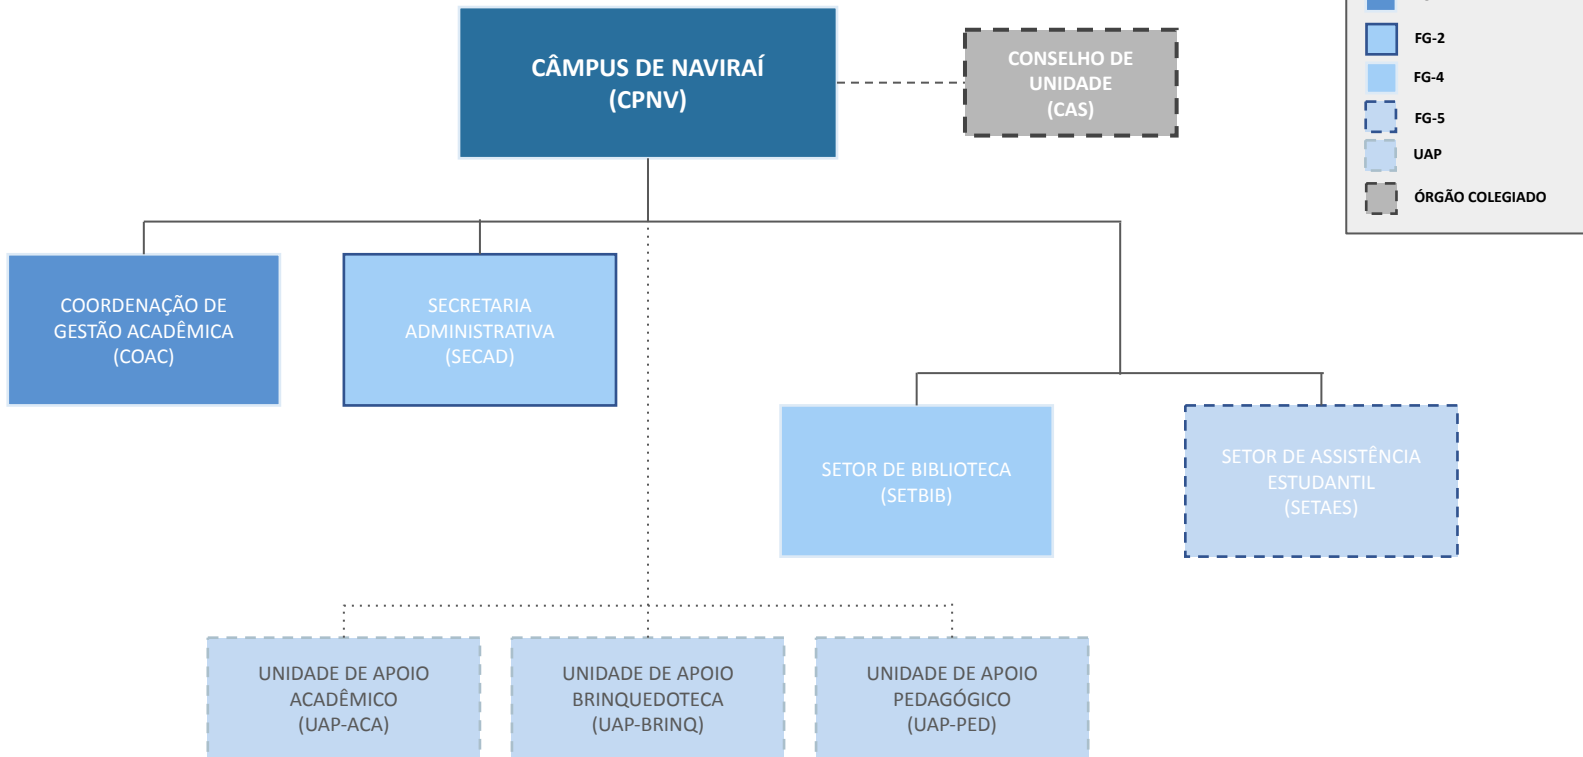

SECRETARIA DE CONTROLE
ACADÊMICO
(SECONTE)

SECRETARIA DE DESENVOLVIMENTO
ACADÊMICO
(SEDAC)

SECRETARIA DE REGULAÇÃO E
INOVAÇÃO PEDAGÓGICA
(SERIP)

SECRETARIA DE PROCESSOS
SELETIVOS
(SEPROS)

COMITÊ
Comitê Local de Acompanhamento e Avaliação do Programa de Educação Tutorial

COMISSÕES

Comissão Setorial de Avaliação
Comissão Setorial de Ensino
Comissão Setorial de Extensão
Comissão Setorial de Pesquisa
Comissão de Estágio

Estrutura Organizacional da
Câmpus de Coxim

	CD-3
	FG-1
	FG-2
	FG-4
	FG-5
	UAP
	ÓRGÃO COLEGIADO

COMISSÕES

- Comissão Setorial de Avaliação
- Comissão Setorial de Ensino
- Comissão Setorial de Extensão
- Comissão Setorial de Pesquisa
- Comissão de Estágio

COMISSÕES

Comissão Setorial de Avaliação
Comissão Setorial de Ensino
Comissão Setorial de Extensão
Comissão Setorial de Pesquisa
Comissão de Estágio