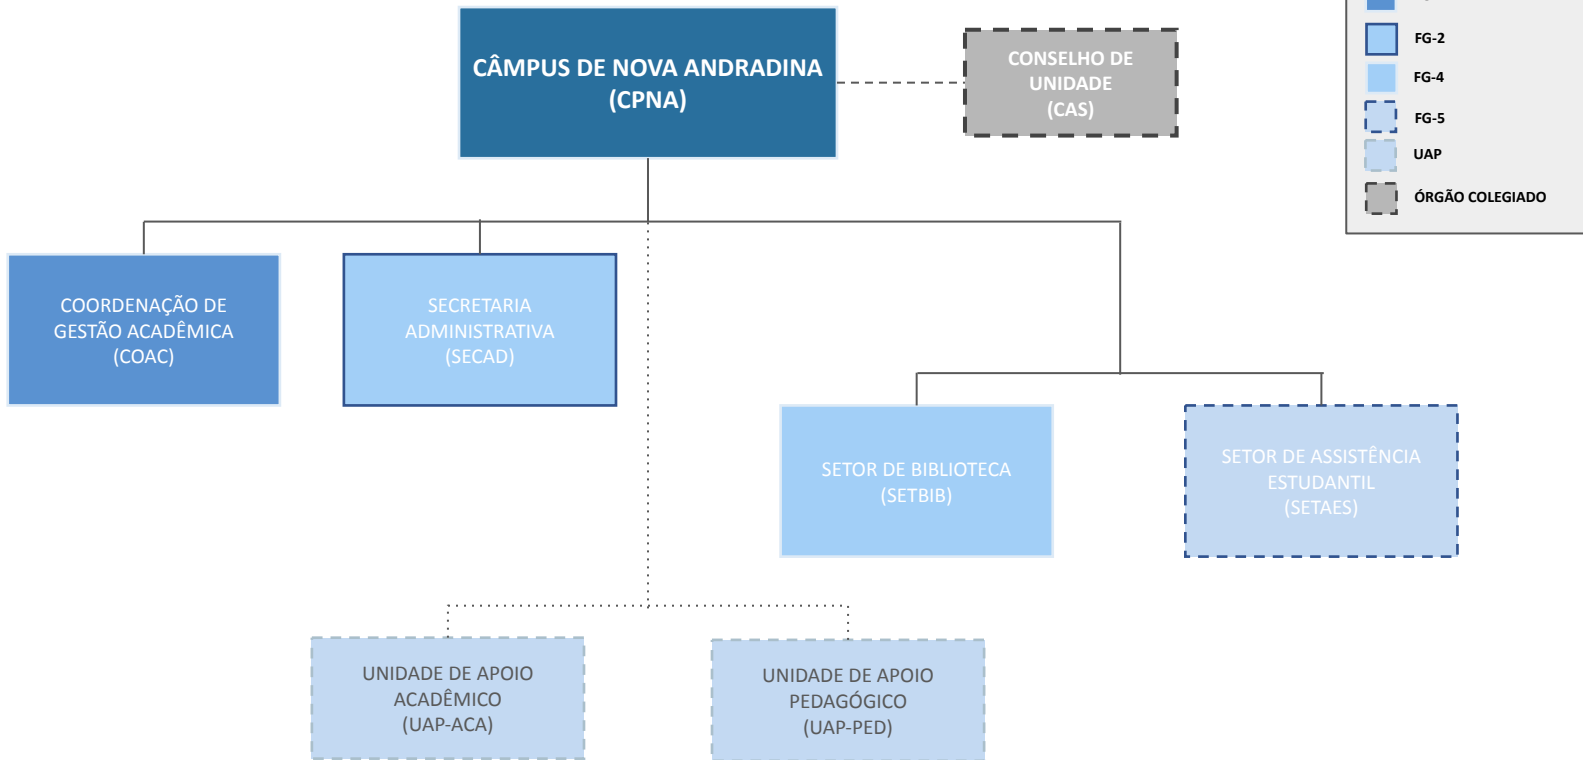

SECRETARIA DE CONTROLE
ACADÊMICO
(SECONTE)

SECRETARIA DE DESENVOLVIMENTO
ACADÊMICO
(SEDAC)

SECRETARIA DE REGULAÇÃO E
INOVAÇÃO PEDAGÓGICA
(SERIP)

SECRETARIA DE PROCESSOS
SELETIVOS
(SEPROS)

COMITÊ
Comitê Local de Acompanhamento e Avaliação do Programa de Educação Tutorial

COMISSÕES

Comissão Setorial de Avaliação
Comissão Setorial de Ensino
Comissão Setorial de Extensão
Comissão Setorial de Pesquisa
Comissão de Estágio

Estrutura Organizacional da
Câmpus de Coxim

	CD-3
	FG-1
	FG-2
	FG-4
	FG-5
	UAP
	ÓRGÃO COLEGIADO

COMISSÕES

- Comissão Setorial de Avaliação
- Comissão Setorial de Ensino
- Comissão Setorial de Extensão
- Comissão Setorial de Pesquisa
- Comissão de Estágio

COMISSÕES

Comissão Setorial de Avaliação
Comissão Setorial de Ensino
Comissão Setorial de Extensão
Comissão Setorial de Pesquisa
Comissão de Estágio