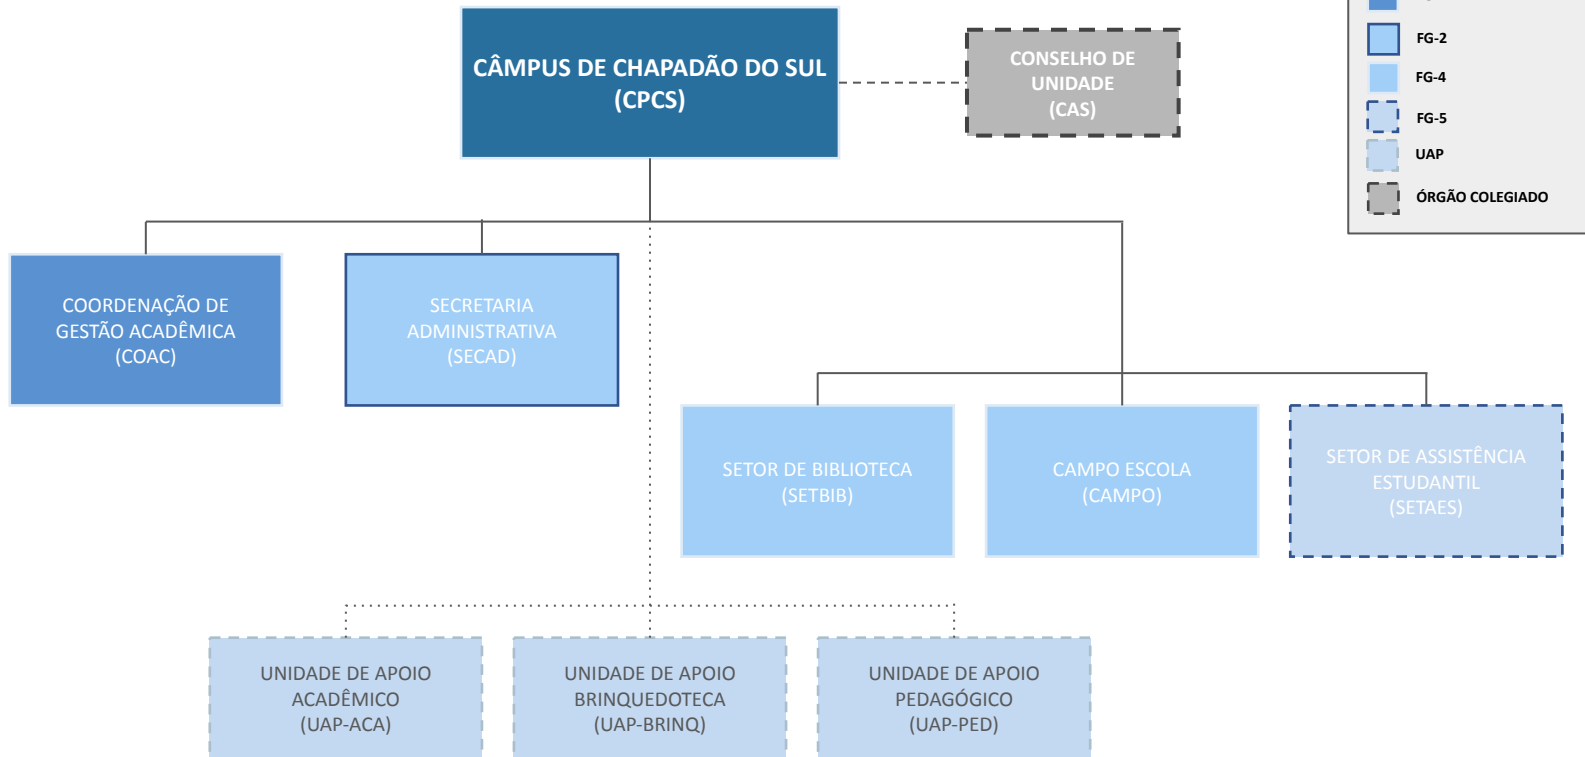

SECRETARIA DE CONTROLE
ACADÊMICO
(SECONTE)

SECRETARIA DE DESENVOLVIMENTO
ACADÊMICO
(SEDAC)

SECRETARIA DE REGULAÇÃO E
INOVAÇÃO PEDAGÓGICA
(SERIP)

SECRETARIA DE PROCESSOS
SELETIVOS
(SEPROS)

COMITÊ
Comitê Local de Acompanhamento e Avaliação do Programa de Educação Tutorial

COMISSÃO

Comissão Permanente de Avaliação de Documentos

COMISSÕES

Comissão Setorial de Avaliação
Comissão Setorial de Ensino
Comissão Setorial de Extensão
Comissão Setorial de Pesquisa
Comissão de Estágio

COMISSÕES

Comissão Setorial de Avaliação
Comissão Setorial de Ensino
Comissão Setorial de Extensão
Comissão Setorial de Pesquisa
Comissão de Estágio

Estrutura Organizacional da
Câmpus de Coxim

	CD-3
	FG-1
	FG-2
	FG-4
	FG-5
	UAP
	ÓRGÃO COLEGIADO