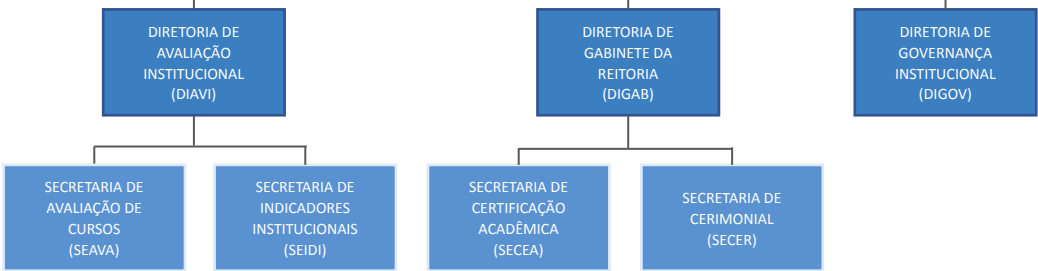

	REITORIA
	CONSELHOS SUPERIORES
	DIRETORIAS DA REITORIA
	UNID.SUPORTE/FISCALIZAÇÃO
	PRÓ-REITORIAS
	UNID.ADM.SETORIAL

	CD-1
	CD-2
	CD-3
	CD-3
	CD-4
	CD-4
	FG-1

**REITORIA
(RTR)**

COMITÊS, CÂMARAS E COMISSÕES

- Comitê Permanente de Revalidação e Reconhecimento de Diplomas
- Comitê de Governança Institucional
- Comitê de Gestão de Integridade, Riscos, Controle Interno, Transparência e Acesso à Informação
- Comitê de Governança Digital
- Comitê de Governança de Bolsas, Auxílios e Retribuição Pecuniária
- Comitê de Gestão de Inclusão, Internacionalização e Ações Afirmativas
- Comitê de Gestão de Espaços Físicos e Acessibilidade
- Comitê de Gestão de Pessoas
- Comitê de Gestão de Contratações e Logística Sustentável
- Comitê de Ética
- Câmara de Mediação de Conflitos
- Comissão Própria de Avaliação

	CD-2
	CD-4
	FG-1
	UAP

**PRÓ-REITORIA DE GESTÃO DE
PESSOAS
(PROGEP)**

GABINETE DA
PRÓ-REITORIA
(GAB)

**DIRETORIA DE ATENÇÃO AO
SERVIDOR
(DIAS)**

SECRETARIA DE QUALIDADE DE
VIDA NO TRABALHO
(SEQV)

SECRETARIA DE SAÚDE
LABORAL
(SESAL)