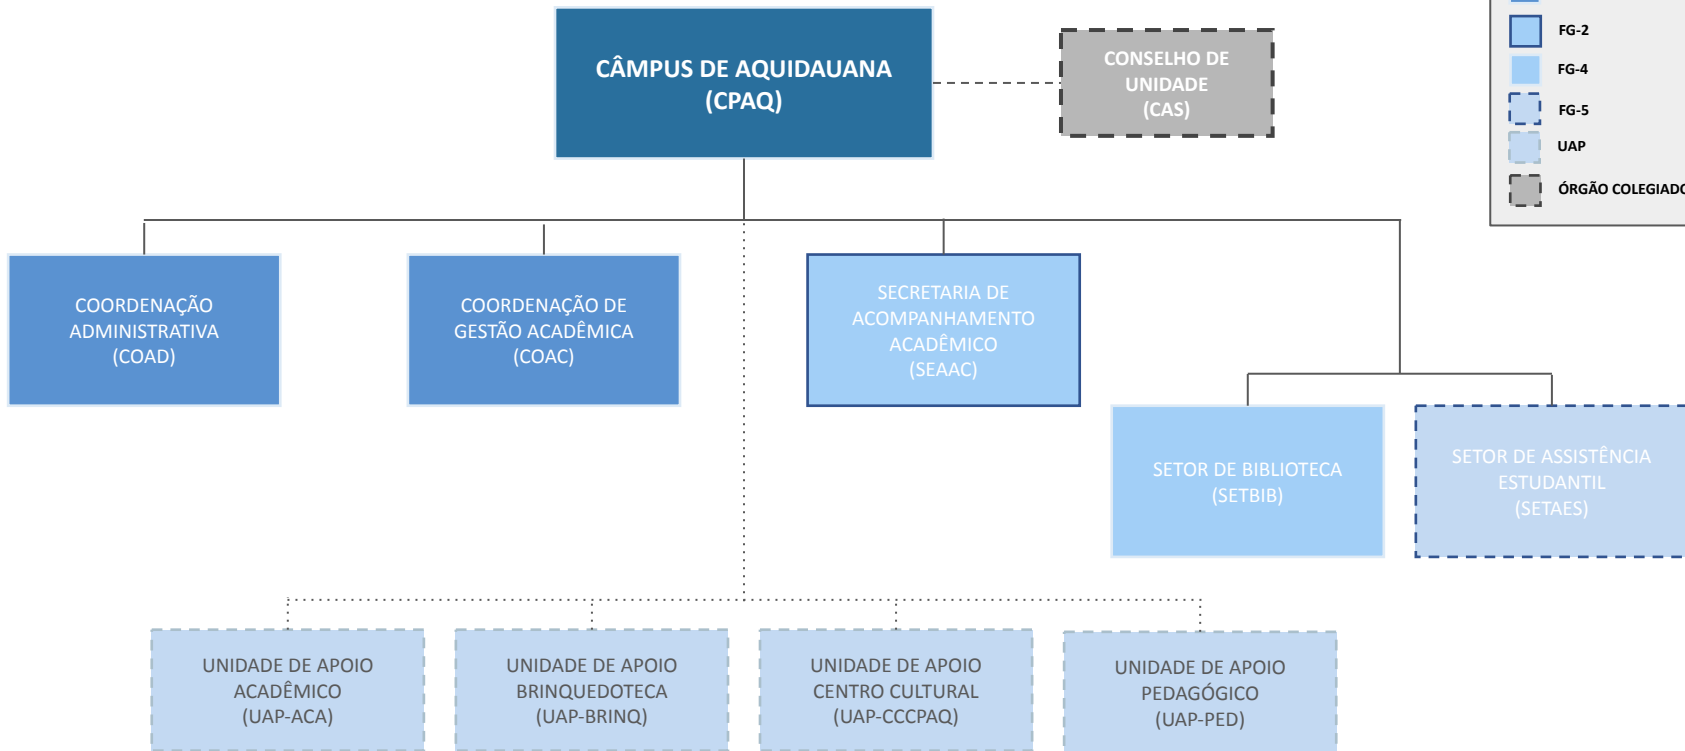

**DIRETORIA DE PLANEJAMENTO E GESTÃO
ACADÊMICA
(DIGAC)**

SECRETARIA DE ACESSO À
INFORMAÇÃO
(SEAI)

SECRETARIA DE DESENVOLVIMENTO DE
COLEÇÕES
(SEDEC)

SECRETARIA DE INOVAÇÃO
DAS LICENCIATURAS
(SEILI)

SECRETARIA DE PROGRAMAS E
AÇÕES DE ENSINO
(SEPAE)

SECRETARIA DE CONTROLE
ACADÊMICO
(SECONTE)

SECRETARIA DE DESENVOLVIMENTO
ACADÊMICO
(SEDAC)

SECRETARIA DE REGULAÇÃO E
INOVAÇÃO PEDAGÓGICA
(SERIP)

SECRETARIA DE PROCESSOS
SELETIVOS
(SEPROS)

COMITÊ
Comitê Local de Acompanhamento e Avaliação do Programa de Educação Tutorial

COMISSÃO

Comissão Permanente de Avaliação de Documentos

COMISSÕES

Comissão Setorial de Avaliação
Comissão Setorial de Ensino
Comissão Setorial de Extensão
Comissão Setorial de Pesquisa
Comissão de Estágio

COMISSÕES

Comissão Setorial de Avaliação
Comissão Setorial de Ensino
Comissão Setorial de Extensão
Comissão Setorial de Pesquisa
Comissão de Estágio

Estrutura Organizacional da
Câmpus de Coxim

	CD-3
	FG-1
	FG-2
	FG-4
	FG-5
	UAP
	ÓRGÃO COLEGIADO