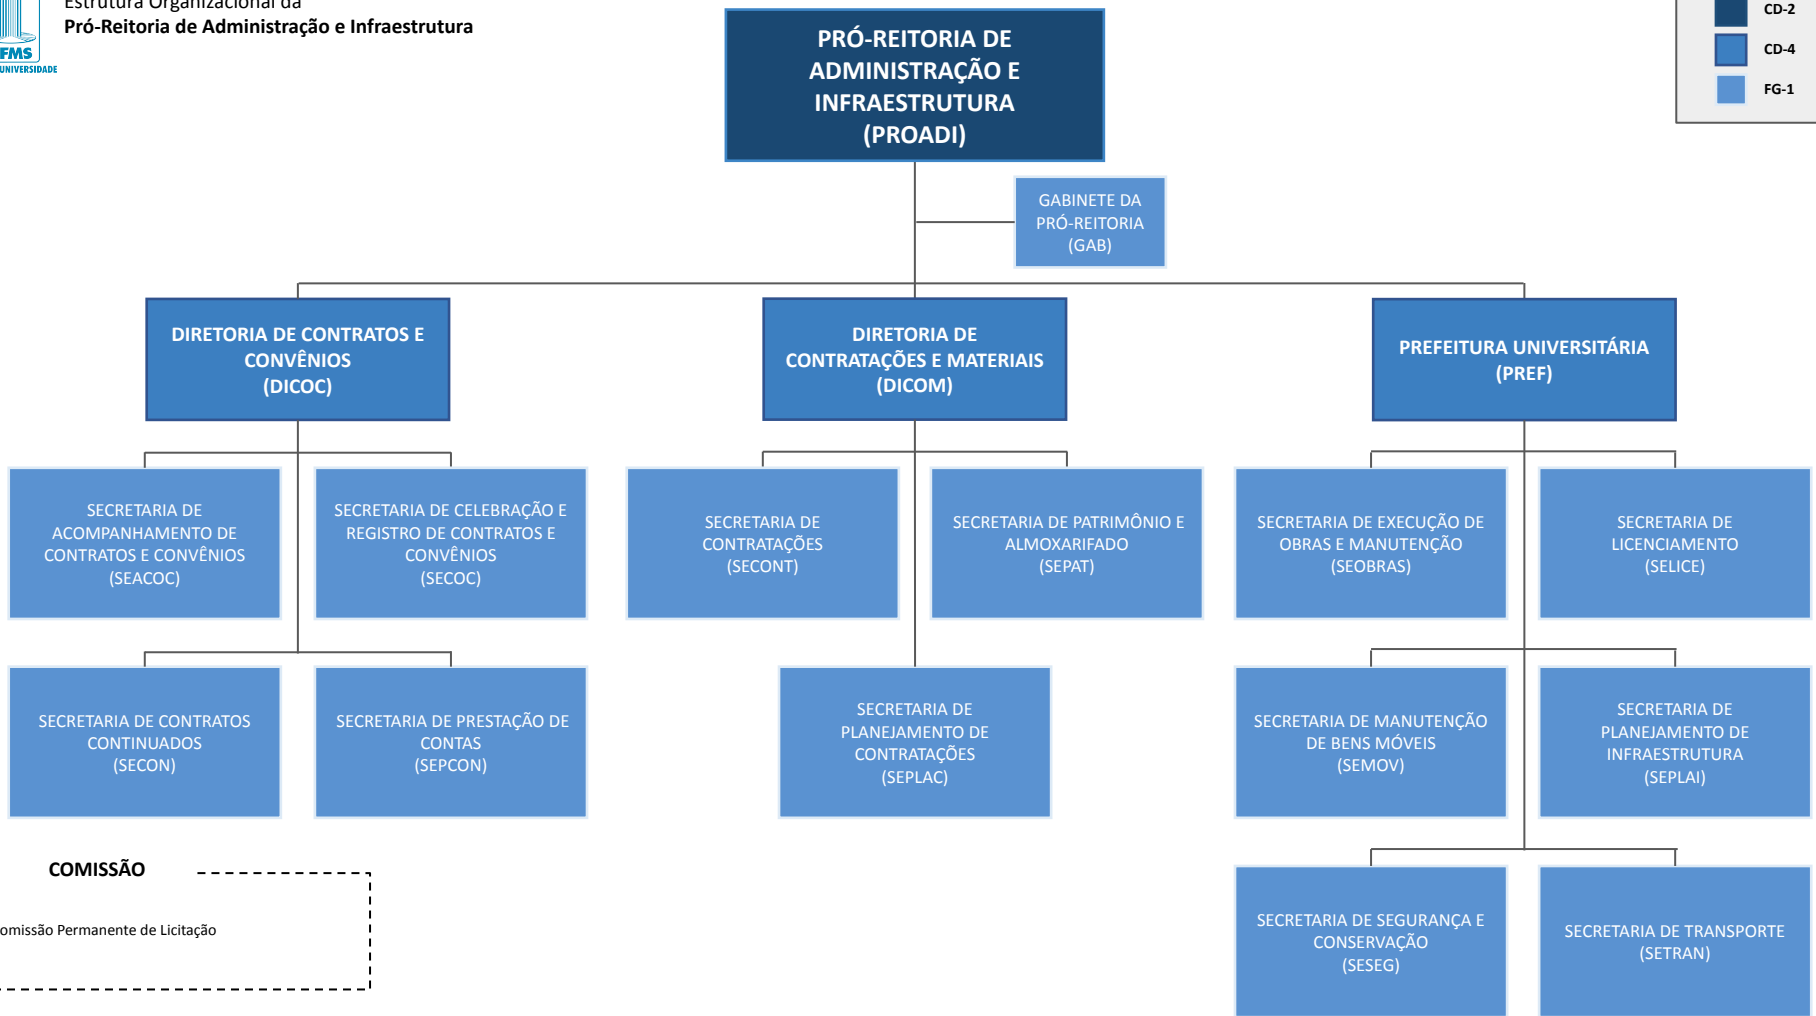

	REITORIA
	CONSELHOS SUPERIORES
	DIRETORIAS DA REITORIA
	UNID.SUPORTE/FISCALIZAÇÃO
	PRÓ-REITORIAS
	UNID.ADM.SETORIAL

	CD-1
	CD-2
	CD-3
	CD-3
	CD-4
	CD-4
	FG-1

**REITORIA
(RTR)**

COMITÊS, CÂMARAS E COMISSÕES

- Comitê Permanente de Revalidação e Reconhecimento de Diplomas
- Comitê de Governança Institucional
- Comitê de Gestão de Integridade, Riscos, Controle Interno, Transparência e Acesso à Informação
- Comitê de Governança Digital
- Comitê de Governança de Bolsas, Auxílios e Retribuição Pecuniária
- Comitê de Gestão de Inclusão, Internacionalização e Ações Afirmativas
- Comitê de Gestão de Espaços Físicos e Acessibilidade
- Comitê de Gestão de Pessoas
- Comitê de Gestão de Contratações e Logística Sustentável
- Comitê de Ética
- Câmara de Mediação de Conflitos
- Comissão Própria de Avaliação

	CD-2
	CD-4
	FG-1
	UAP

**PRÓ-REITORIA DE GESTÃO DE
PESSOAS
(PROGEP)**

GABINETE DA
PRÓ-REITORIA
(GAB)

**DIRETORIA DE ATENÇÃO AO
SERVIDOR
(DIAS)**

SECRETARIA DE QUALIDADE DE
VIDA NO TRABALHO
(SEQV)

SECRETARIA DE SAÚDE
LABORAL
(SESAL)