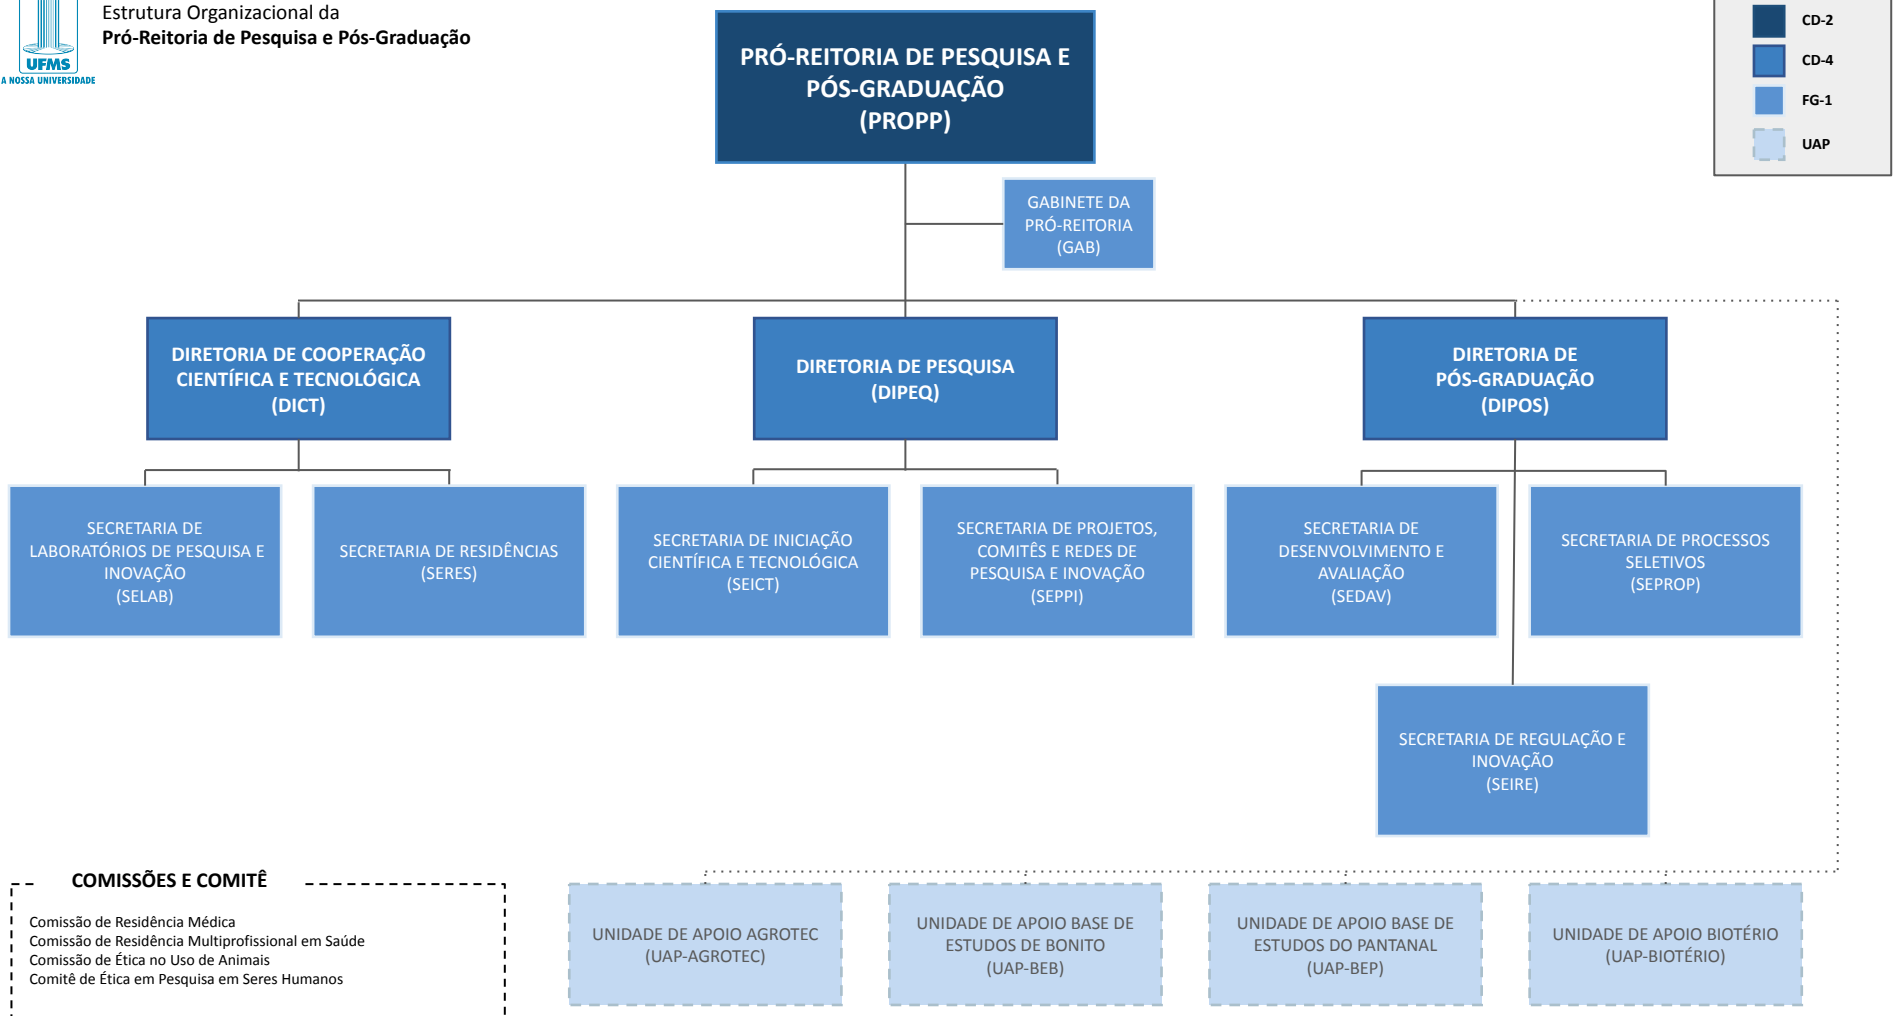

CD-2
CD-4
FG-1
FG-4

**PRÓ-REITORIA DE GRADUAÇÃO
(PROGRAD)**

GABINETE DA
PRÓ-REITORIA
(GAB)

**DIRETORIA DE BIBLIOTECAS
(DIBIB)**

**DIRETORIA DE COOPERAÇÃO
E ARTICULAÇÃO ACADÊMICA
(DICAA)**

**DIRETORIA DE INOVAÇÃO
PEDAGÓGICA E REGULAÇÃO
(DIPER)**

**DIRETORIA DE PLANEJAMENTO E GESTÃO
ACADÊMICA
(DIGAC)**

SECRETARIA DE ACESSO À
INFORMAÇÃO
(SEAI)

SECRETARIA DE DESENVOLVIMENTO DE
COLEÇÕES
(SEDEC)

SECRETARIA DE INOVAÇÃO
DAS LICENCIATURAS
(SEILI)

SECRETARIA DE PROGRAMAS E
AÇÕES DE ENSINO
(SEPAE)

SECRETARIA DE CONTROLE
ACADÊMICO
(SECONTE)

SECRETARIA DE DESENVOLVIMENTO
ACADÊMICO
(SEDAC)

SECRETARIA DE REGULAÇÃO E
INOVAÇÃO PEDAGÓGICA
(SERIP)

SECRETARIA DE PROCESSOS
SELETIVOS
(SEPROS)

COMITÊ
Comitê Local de Acompanhamento e Avaliação do Programa de Educação Tutorial